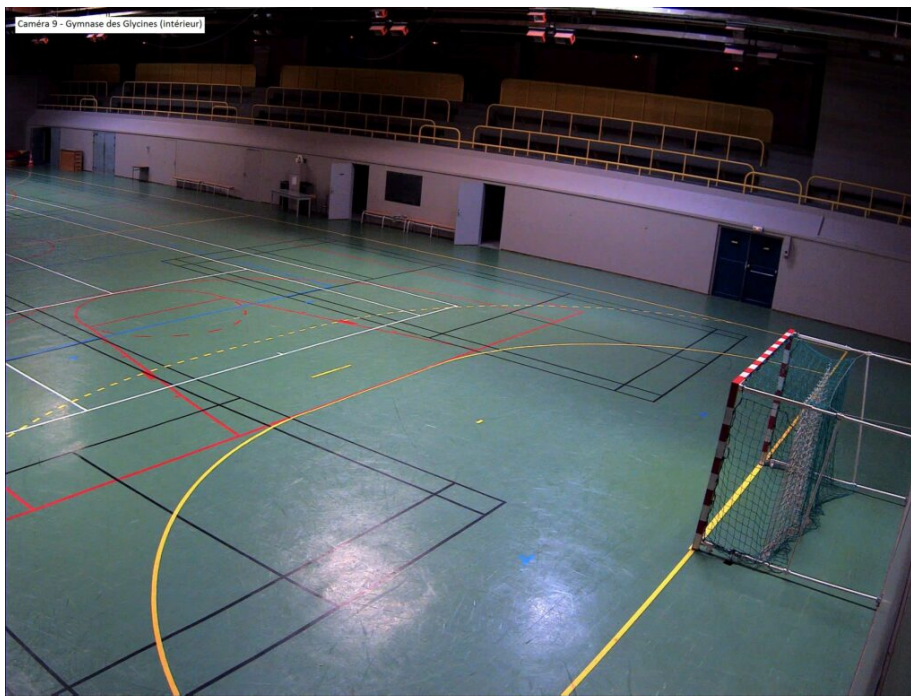

Gymnase des Glycines

Le gymnase des Glycines est une salle multisports, il dispose d'un sol en Synthétique (hors gazon) et compte 300 places en tribune. La surface d'évolution est de 1080m².

Vous pouvez pratiquer plusieurs activités sportives dans ce gymnase, telles que le handball, mini hand, basket-ball, volley-ball, badminton, etc.

Un parking d'une dizaine de places est situé devant le gymnase et mis à disposition du public. L'équipement sportif est cependant en accès privé. Si vous souhaitez y accéder pour pratiquer une activité quelconque, merci de contacter le service adapté pour tout renseignement.

VOUS
Y

EQUIPEMENTS SPORTIFS

Gymnase des Glycines

23 bis, avenue des glycines
12850 Onet-le-Château

0565772539

Itinéraire