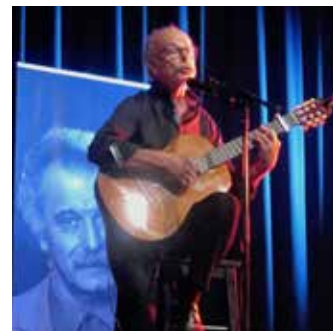

GRATUIT – SANS INSCRIPTION | TOUT PUBLIC

Restauration
Pensez à réserver !